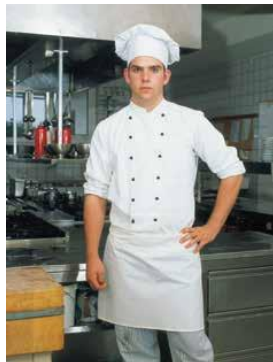

2. Küchen- u Servierschürzen, mit 90 Grad waschbar

- Latzschürze 100x100cm weiß €30,20
- Birstrovorstecker, weiß oder schwarz , 100x100cm €27,90
- Küchenvorstecker kurz, weiß oder schwarz, 50x100cm €25,45