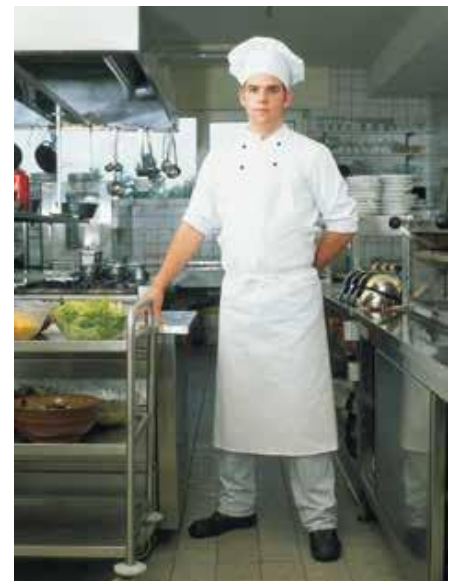

2. Küchen- u Servierschürzen, mit 90 Grad waschbar

- Latzschürze 100x100cm weiß €30,20
- Birstrovorstecker, weiß oder schwarz , 100x100cm €27,90
- Küchenvorstecker kurz, weiß oder schwarz, 50x100cm €25,45